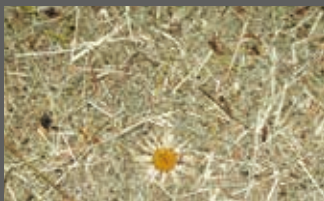

Nur so erreichen wir das einzigartige Erscheinungsbild mit unverfälschtem Duft, natürlicher Haptik und beeindruckender Optik.«

– Martin Jehart, Erfinder –

»Genieße den einzigartig authentischen Duft von handgesenstem Almheu aus 1.700 m Seehöhe, gewachsen an den Abhängen der Wildspitze, Tirols höchstem Berg. Liebevoll in Handarbeit Stück für Stück gefertigt.«

\*zart duftend | \*\*stark duftend

**WILDSPITZE\*** [vɪlɪʃpɪtsə]  
ALMHEU AUS 1.700M SEEHÖHE AM  
FUSSE DER WILDSPITZE

**RINDÄ\*** ['rɪndæ]  
GROB GEHACKTE RINDE

**ROSCHT** [rɔʃt]  
FEIN GEMAHLENE RINDE

**BAMBOART\*** [bambɔ:t]  
BAUMFLECHTE MIT RINDE