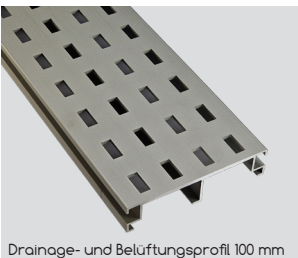

Drainage- und Belüftungsprofil 100 / 150 mm

Beim Anschluss der Terrasse an der Fassade schützt das Drainage- und Belüftungsprofil vor Spritz- und Regenwasser und unterstützt zusätzlich die Unterlüftung des Terrassendecks. Das Drainageprofil kann direkt auf der Unterkonstruktion befestigt werden und ist dadurch unabhängig von der Aufbauhöhe der Terrasse.

Drainage- und Belüftungsprofil 100 mm

Drainage- und Belüftungsprofil 150 mm

Material:	Aluminium AlMgSi0,5, Oberfläche eloxiert in E6/EV1, gestanzt Montageempfehlung: Drainage- und Belüftungsprofil mit Montageklammer auf Unterkonstruktion verschrauben (Montageklammer und Befestigungsmaterial sind nicht im Lieferumfang enthalten)
Maß:	150 x 21 mm und 150 x 26 mm; 100 x 21 mm und 100 x 26 mm
Längen:	1900 und 3000 mm
Stärke:	2,5 mm
Eigenschaften:	unterstützt die Unterlüftung der Terrassenfläche, Befestigung auf nahezu jeder Aluminium-, WPC- und Holz-Unterkonstruktion möglich, Befestigung des Profils unabhängig von der Aufbauhöhe der Terrasse, einfache Montage im TERRACON®-System für Dielen und keramischen Platten
Einsatzbereich:	als Terrassenabschluss an der Fassade gegen Spritz- und Regenwasser, schnellere Entwässerung der Terrassenfläche, eloxiertes Aluminium ist hitze- und salzwasserbeständig

Allgemeiner Hinweis:

- Durch die 21 mm bzw. 26 mm Aufbauhöhe passt das Drainage- und Belüftungsprofil perfekt zu den modernen Belägen wie u.a. vielen Varianten von Keramik, Holz und WPC. Durch die einfache Befestigungstechnik ist eine Montage auf den unterschiedlichen Schienensystemen schnell und einfach möglich.