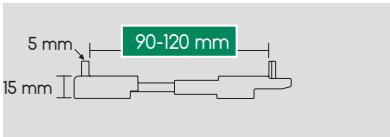

## Clipper

Der Clipper ist eine unsichtbare Befestigung für Dielen ohne seitliche Nut, dient gleichzeitig als Abstandshalter zwischen den Dielen und bietet durch seine 15 mm Aufbau konstruktiven Holzschutz. Der Clipper ist für alle Terrassendielen aus Thermo-Holz, Thermo-WPC, WPC, Nadelhölzer sowie für zahlreiche handelsübliche kammergetrocknete Harthölzer freigegeben. Davon ausgenommen sind Hölzer mit einem Wechseldrehwuchs wie z.B. Massaranduba und Cumaru.

<b>Material:</b>	glasfaserverstärktes Polyamid
<b>Maße:</b>	20 x 15 mm (BxH) Länge: für Dielenbreite 90-120 mm: 114 - 146 mm Länge: für Dielenbreite 120-150 mm: 148 - 181 mm
<b>Lieferumfang:</b>	Clipper für Holzunterkonstruktion: inkl. Holzschrauben C1 4x30 mm (je nach Dielenstärke zzgl. 4x25 mm) Clipper für Aluminiumunterkonstruktion: Bohrschrauben A1 3,9 x 19 mm zzgl. Holzschrauben C1 4x25/30 mm
<b>Eigenschaften:</b>	unsichtbare Befestigung, variabel auf die Dielenbreite einstellbar, durch seine besondere Konstruktion kann der Clipper das Quellen und Schwinden des Holzes aufnehmen, gleichzeitig Abstandshalter (5 mm) und konstruktiver Holzschutz
<b>Produktion:</b>	Made in Germany