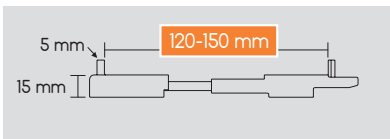

## Clipper

Der Clipper ist eine unsichtbare Befestigung für Dielen ohne seitliche Nut, dient gleichzeitig als Abstandshalter zwischen den Dielen und bietet durch seine 15 mm Aufbau konstruktiven Holzschutz. Der Clipper ist für alle Terrassendielen aus Thermo-Holz, Thermo-WPC, WPC, Nadelhölzer sowie für zahlreiche handelsübliche kammergetrocknete Harthölzer freigegeben. Davon ausgenommen sind Hölzer mit einem Wechseldrehwuchs wie z.B. Massaranduba und Cumaru.

<b>Material:</b>	glasfaserverstärktes Polyamid
<b>Maße:</b>	20 x 15 mm (BxH) Länge: für Dielenbreite 90-120 mm: 114 - 146 mm Länge: für Dielenbreite 120-150 mm: 148 - 181 mm
<b>Lieferumfang:</b>	Clipper für Holzunterkonstruktion: inkl. Holzschrauben C1 4x30 mm (je nach Dielenstärke zzgl. 4x25 mm) Clipper für Aluminiumunterkonstruktion: Bohrschrauben A1 3,9 x 19 mm zzgl. Holzschrauben C1 4x25/30 mm
<b>Eigenschaften:</b>	unsichtbare Befestigung, variabel auf die Dielenbreite einstellbar, durch seine besondere Konstruktion kann der Clipper das Quellen und Schwinden des Holzes aufnehmen, gleichzeitig Abstandshalter (5 mm) und konstruktiver Holzschutz
<b>Produktion:</b>	Made in Germany