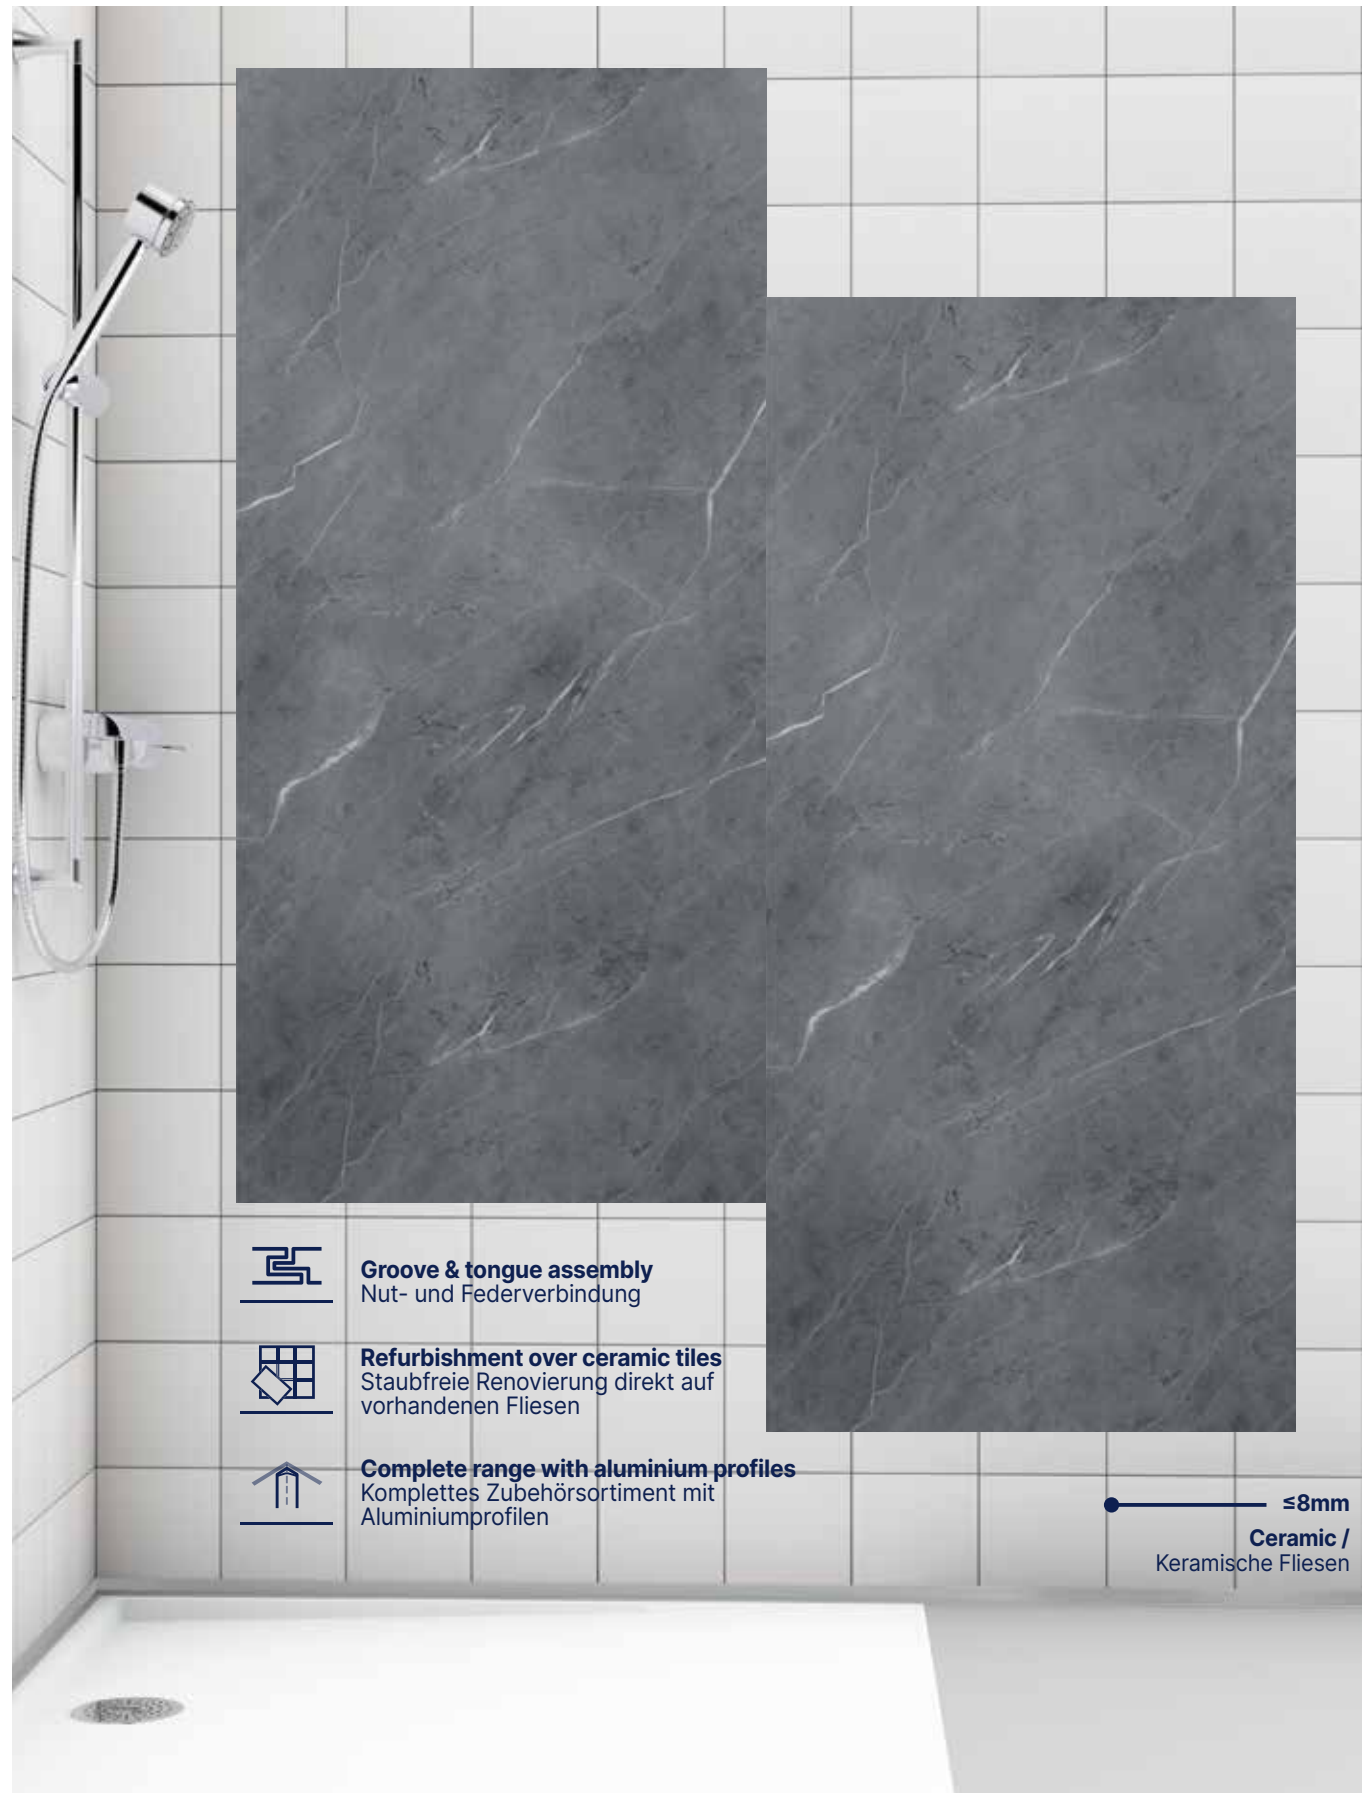

Mural Revela

A new generation of waterproof* wall covering

Die neue Generation wasserdichter Wandverkleidungen

XL panel size:
Format XL Paneele:
90 × 260 cm

Tile size:
Format Fliese:
65 × 37,5 cm

Groove & tongue assembly
Nutm- und Federverbindung

Refurbishment over ceramic tiles
Staubfreie Renovierung direkt auf vorhandenen Fliesen

Complete range with aluminium profiles
Komplettes Zubehörsortiment mit Aluminiumprofilen

≤8mm
Ceramic /
Keramische Fliesen

Waterproof product* - Wasserdicht*

- Water resistant
- Washable product
- Installation in shower and/or bathtub area

- Wasserbeständig
- Abwaschbar, besonders pflegeleicht
- Verlegung im Nassbereich / Dusche oder Badewanne

Easy and quick to install

Einfache und schnelle Verlegung

- Lightweight product that is easy to cut
- Can be installed in a third of the time it would take to install ceramic tiles
- The room's first use can be within 24 hours

- Leichtes Produkt und einfacher Zuschnitt
- Nut- und Federverbindung, ohne Verfugen
- Dreimal schneller verlegt als klassische Wandfliesen

Suitable for all surfaces

Für Renovierung und Neubau

- Glue-down installation
- Suitable for new builds
- Refurbishment over existing ceramic tiles

- Geeignet für verschiedene Untergründe
- Direkte Verlegung auf vorhandenen Fliesen
- Verlegung mit Klebstoff

Super realistic design

Ultrarealistische Designs

- Matte or glossy designs
- XL tile and panel sizes
- Extra-thin joints
- Perfectly matched to Gerflor flooring

- Dekore in matt oder glänzend
- Fliesen und Paneele in XL-Format
- Extra schmale Fugen

Durable design

Robuster Produktaufbau

- Groove/tongue assembly
- Rigid product

- Strapazierfähig
- Stabile Verriegelung