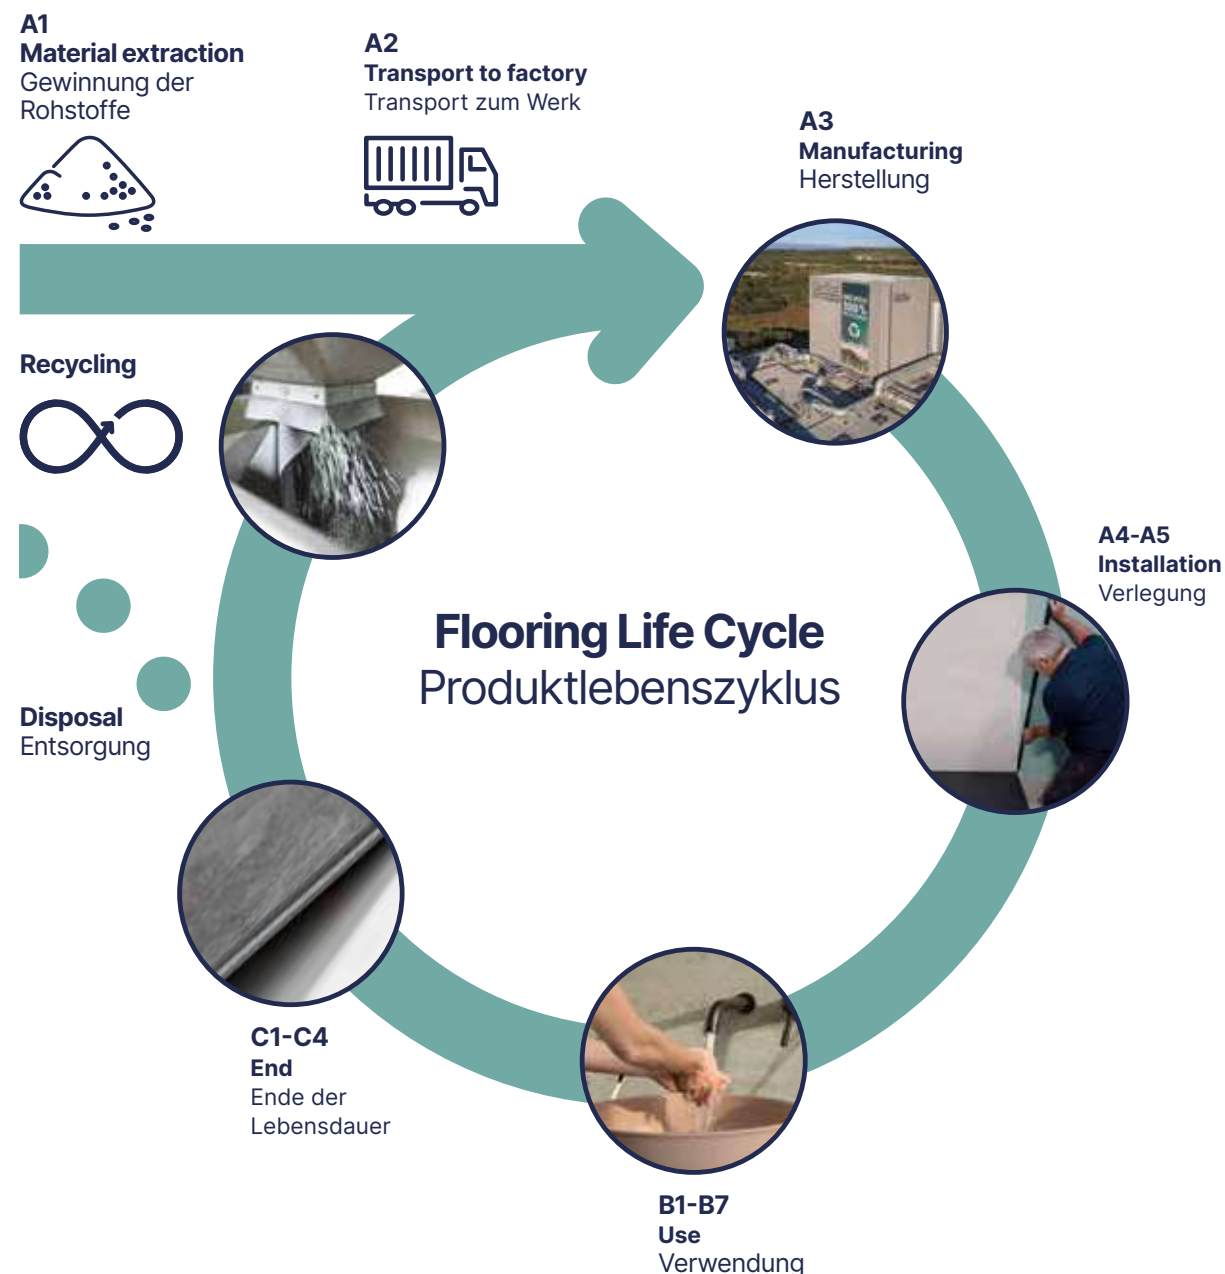

Before
Vorher

After
Nachher

Quick and easy to install

Einfache und schnelle Verlegung

- **Lightweight product, comfortable to install**
- **Easy material to work with and cut**
- **Clean, low dust construction site**
- **Quick and easy tongue and groove installation**
- **Reduced downtime, you can shower within first 24 hours after installation**
- Leicht zu verlegendes Produkt
- Mühelose Verarbeitung und Zuschnitt
- Sauber und geräuscharm
- Nut- und Federsystem
- Geringe Ausfallzeit des Badezimmers, Verlegung innerhalb von 24 h möglich

Our Commitments for a Sustainable future

Unsere Verpflichtung für eine nachhaltige Zukunft

All Gerflor product ranges are developed according to a life cycle analysis model

Mit dem Ziel einer optimalen Ökobilanz werden alle Gerflor-Produkte im Kontext einer systematischen Lebenszyklusanalyse entwickelt